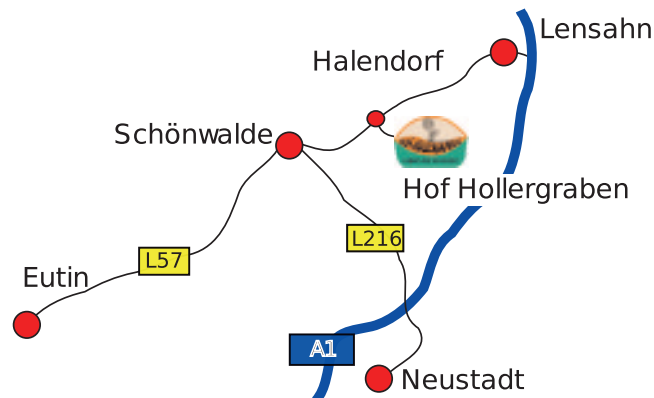

Unser Engagement

- erzeugt mit Hilfe von Arbeitspferden
- alles aus eigenem biologisch-dynamischen Anbau
- gentechnikfrei
- samenfeste Sorten
- ohne Düngerzukauf

Kontakt

Hof Hollergraben GbR
Hollergraben 4
23744 Schönwalde
Email : info@hof-hollergraben.de
Web : www.hof-hollergraben.de

Klaus Strüber
Landwirtschaft
Tel: 04528/764
Fax: 04528/9106161

Timo Struwe
Gärtnerei
Tel: 04528/9106168

Anfahrt

Wirtschaftsgemeinschaft Hof Hollergraben

Gemüse-Brot-Kräuter-Obst

Ab jetzt können Sie mitbestimmen,
wie Landwirtschaft in Ihrer Region
aussieht!